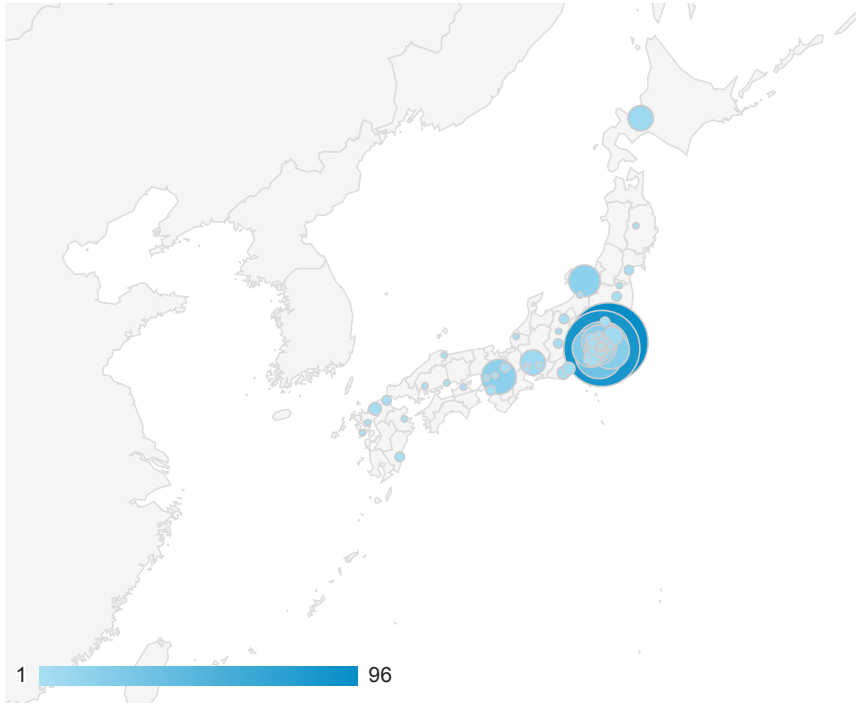

2015/08/23 - 2015/09/22

地域

すべて » 国: Japan

すべてのセッション
94.14%

地図表示

サマリー

市区町村	集客			行動			コンバージョン		
	セッション	新規セッション率	新規ユーザー	直帰率	ページ/セッション	平均セッション時間	コンバージョン率	目標の完了数	目標値
	594 全体に対する割合: 94.14% (631)	51.85% ビューの平均: 54.04% (-4.05%)	308 全体に対する割合: 90.32% (341)	26.77% ビューの平均: 29.64% (-9.68%)	5.91 ビューの平均: 5.61 (5.27%)	00:05:48 ビューの平均: 00:05:30 (5.62%)	0.00% ビューの平均: 0.00% (0.00%)	0 全体に対する割合: 0.00% (0)	\$0.00 全体に対する割合: 0.00% (\$0.00)
1. Abiko	96 (16.16%)	14.58%	14 (4.55%)	39.58%	3.39	00:06:29	0.00%	0 (0.00%)	\$0.00 (0.00%)
2. Minato	85 (14.31%)	49.41%	42 (13.64%)	29.41%	5.39	00:05:03	0.00%	0 (0.00%)	\$0.00 (0.00%)
3. Shinjuku	42 (7.07%)	76.19%	32 (10.39%)	26.19%	6.29	00:02:50	0.00%	0 (0.00%)	\$0.00 (0.00%)
4. Sumida	42 (7.07%)	16.67%	7 (2.27%)	16.67%	11.48	00:20:49	0.00%	0 (0.00%)	\$0.00 (0.00%)
5. Yokohama	35 (5.89%)	71.43%	25 (8.12%)	22.86%	8.20	00:04:44	0.00%	0 (0.00%)	\$0.00 (0.00%)
6. Chuo	33 (5.56%)	39.39%	13 (4.22%)	15.15%	10.27	00:12:00	0.00%	0 (0.00%)	\$0.00 (0.00%)
7. Hachioji	24 (4.04%)	20.83%	5 (1.62%)	16.67%	7.00	00:07:42	0.00%	0 (0.00%)	\$0.00 (0.00%)
8. Chiba	21 (3.54%)	52.38%	11 (3.57%)	14.29%	5.33	00:01:43	0.00%	0 (0.00%)	\$0.00 (0.00%)
9. Saitama	20 (3.37%)	60.00%	12 (3.90%)	15.00%	6.60	00:06:34	0.00%	0 (0.00%)	\$0.00 (0.00%)
10. Osaka	18 (3.03%)	77.78%	14 (4.55%)	38.89%	6.17	00:03:40	0.00%	0 (0.00%)	\$0.00 (0.00%)
11. Niigata	17 (2.86%)	88.24%	15 (4.87%)	11.76%	3.76	00:01:05	0.00%	0 (0.00%)	\$0.00 (0.00%)
12. Shibuya	16 (2.69%)	68.75%	11 (3.57%)	25.00%	4.69	00:02:13	0.00%	0 (0.00%)	\$0.00 (0.00%)
13. Setagaya	11 (1.85%)	81.82%	9 (2.92%)	27.27%	3.27	00:00:59	0.00%	0 (0.00%)	\$0.00 (0.00%)
14. Nerima	10 (1.68%)	30.00%	3 (0.97%)	50.00%	4.70	00:04:04	0.00%	0 (0.00%)	\$0.00 (0.00%)